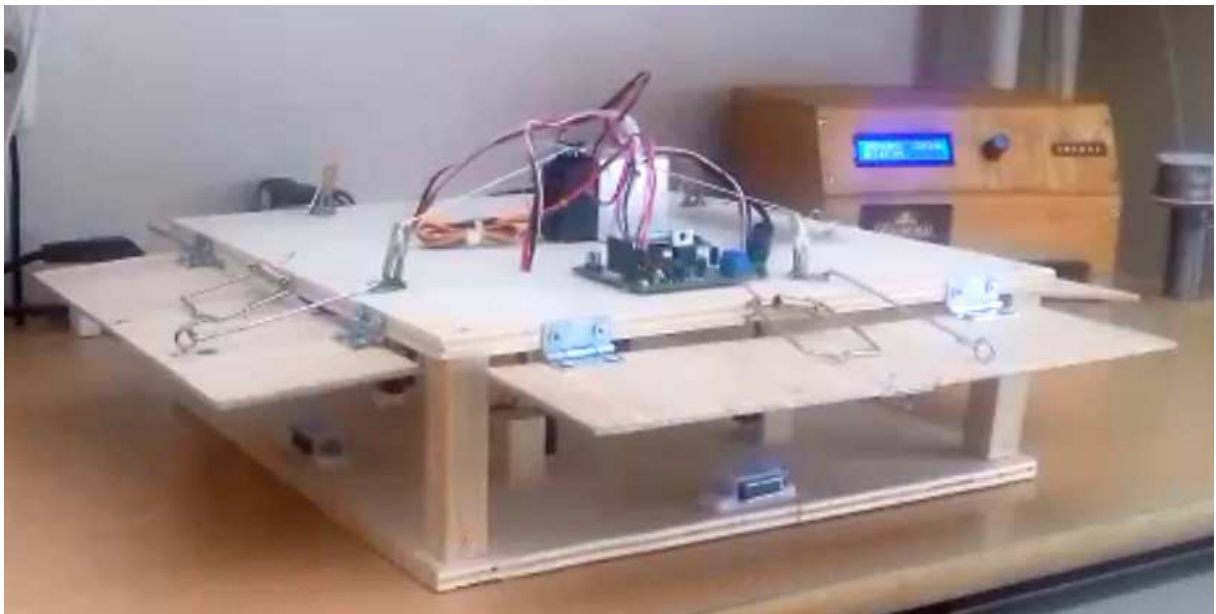

Slimme, muisvriendelijke, vierdeurs muizenval met infrarood detectie

Supersnelle muizenval die zelfs Speedy Gonzales kansloos laat. De val is aan alle vier de zijden open en dus vanuit het perspectief van de muis doorzichtig, waardoor de muis niet in gaten heeft dat hij in een val loopt. In het binnenste van de val zijn vier infrarood poortjes geplaatst die ietwat naar binnen zijn gezet om ervoor te zorgen dat de muis niet klem komt te zitten onder een van de dichtklappende kleppen. Ook wordt de kans op ontsnapping kleiner.

Op het display, dat eigenlijk niet echt nodig is voor het functioneren van de val, is te lezen of de muis in de val is gelopen en door welke poort hij is binnengekomen.

Filmpje op <https://www.klaussiol.nl/muizenval>